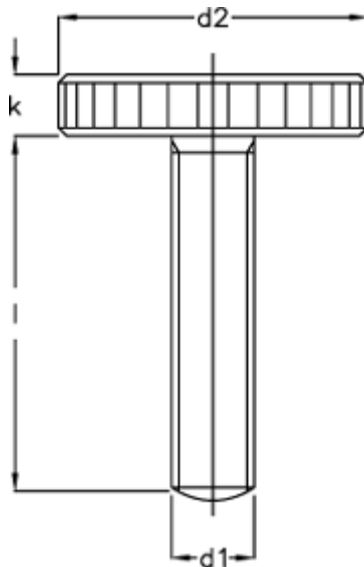

Varenummer: 20701600

Beskrivelse: E+G Fingerskrue DIN 653-M4-12

Mål

d1 = M4

d2 = 16

K = 3.5

Længde l = 12